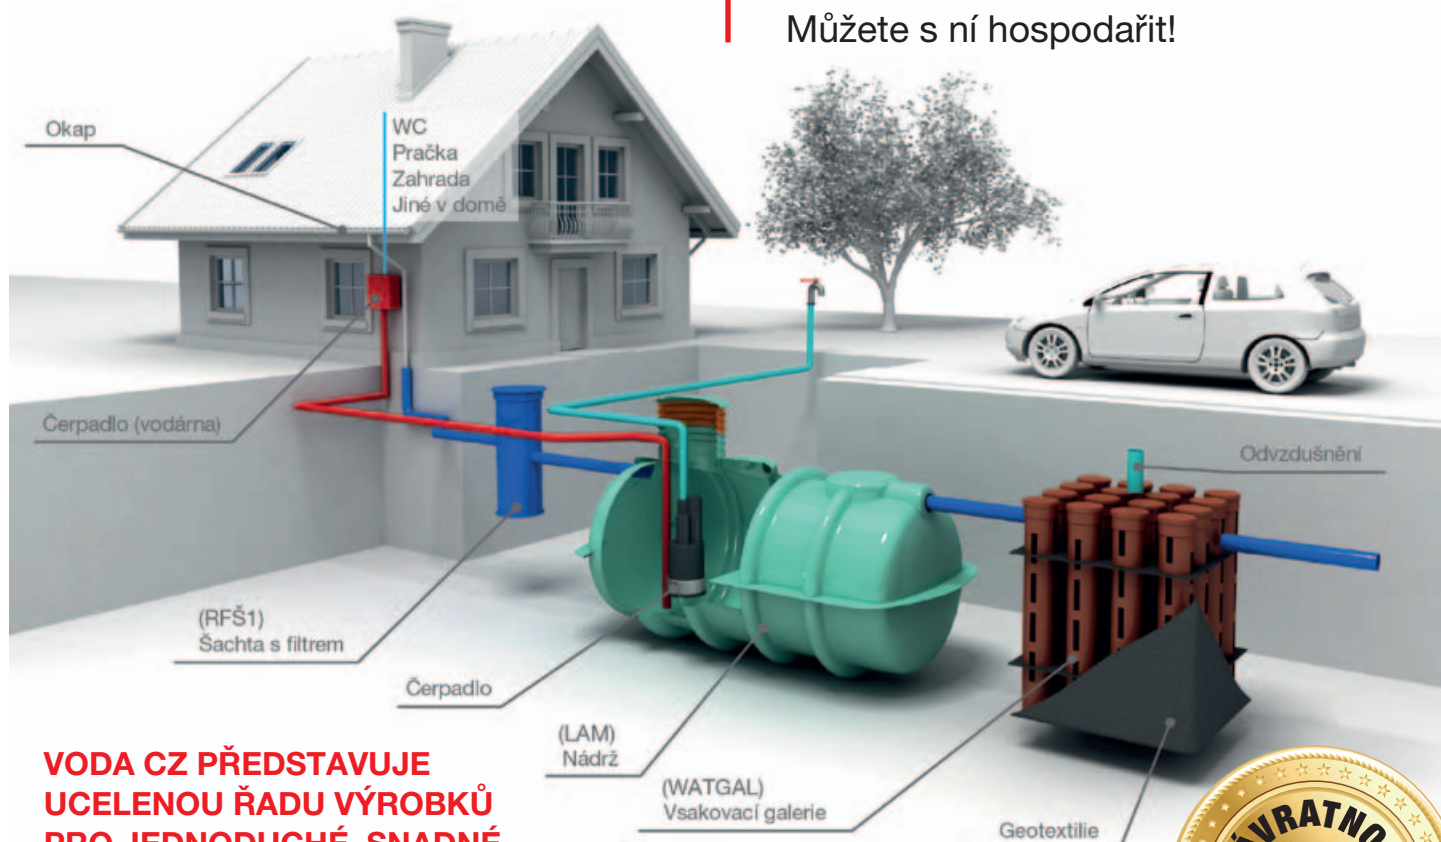

HOSPODAŘENÍ S DEŠŤOVOU VODOU „RAINY“

Co s dešťovkou?

Můžete s ní hospodařit!

**VODA CZ PŘEDSTAVUJE
UCELENOU ŘADU VÝROBKŮ
PRO JEDNODUCHÉ, SNADNÉ
A EKONOMICKÉ HOSPODAŘENÍ
S DEŠŤOVOU VODOU.**

Tato řada není jen pro rodinné domy a chaty, ale i pro penziony, hotely a další.

VODACZ

REVIZNÍ ŠACHTA S FILTREM (RFŠ1)

Šachta o Ø 500 mm a výšce 1 500 mm s filtračním vyjímatelným košem pro snadnou údržbu. Nátok a odtok DN 160.

- › jednoduchá montáž
- › jednoduchý a spolehlivý provoz

SKLOLAMINÁTOVÉ NÁDRŽE TYPU „HOUSENKA“ (LAM)

Samonosná sklolaminátová nádrž.

- › jednoduchá montáž i uazení
- › jednoduchý a spolehlivý provoz
- › záruka na vodotěsnost nádrže 10 let

Velikosti nádrži od 1,3 m³ do 30 m³.

VSAKOVACÍ GALERIE (WATGAL)

Ideální řešení pro vsakování dešťových vod.

- › jednoduché usazení i montáž

Velikost galerií 0,5 m³ a 1 m³.

VOLITELNÉ PŘÍSLUŠENSTVÍ

- › čerpadlo – dle způsobu využívání dešťové vody (závlivka x využití v domě)
- › sledování hladiny – mechanické
- › filtr – při použití dešťové vody v domě
- › nástavce na komínky laminátových nádrží – při hlubším uložení nádrže