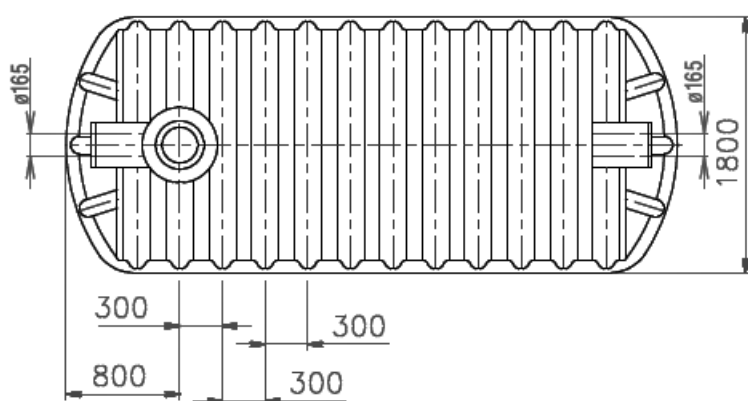

HOUSENKA 8000

- 1 dolní segment
- 2 horní segment
- 3 revizní otvor
- 4 poklop
- 5 nátok