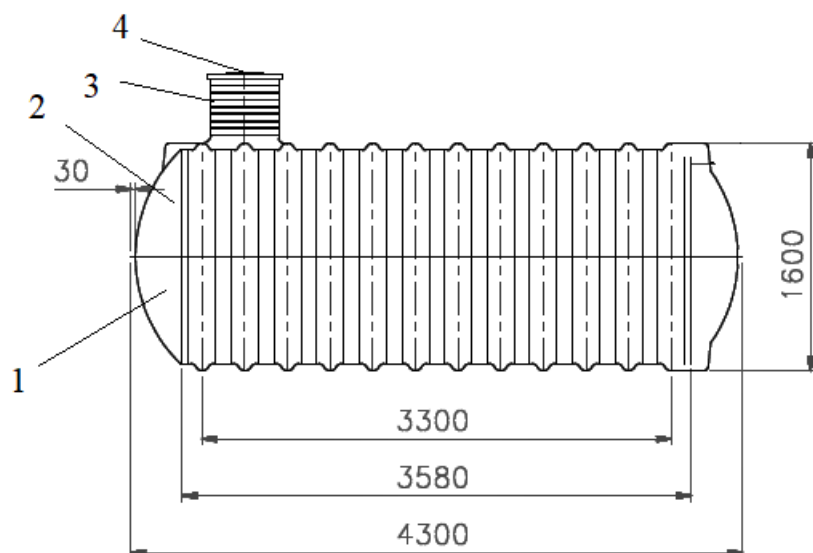

HOUSENKA 8000

- 1 dolní segment
- 2 horní segment
- 3 revizní otvor
- 4 poklop
- 5 nátok