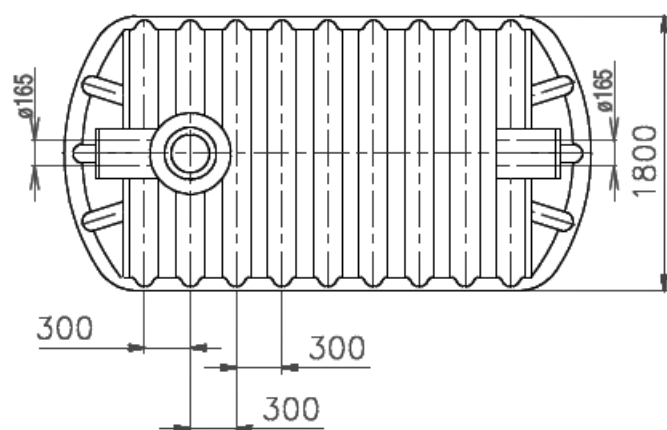

HOUSENKA 6000

- 1 dolní segment
- 2 horní segment
- 3 revizní otvor
- 4 poklop
- 5 nátok