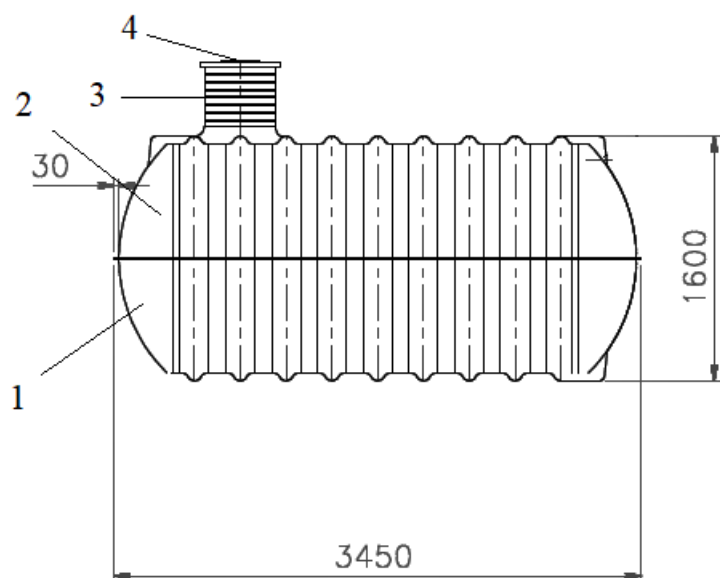

HOUSENKA 6000

- 1 dolní segment
- 2 horní segment
- 3 revizní otvor
- 4 poklop
- 5 nátok