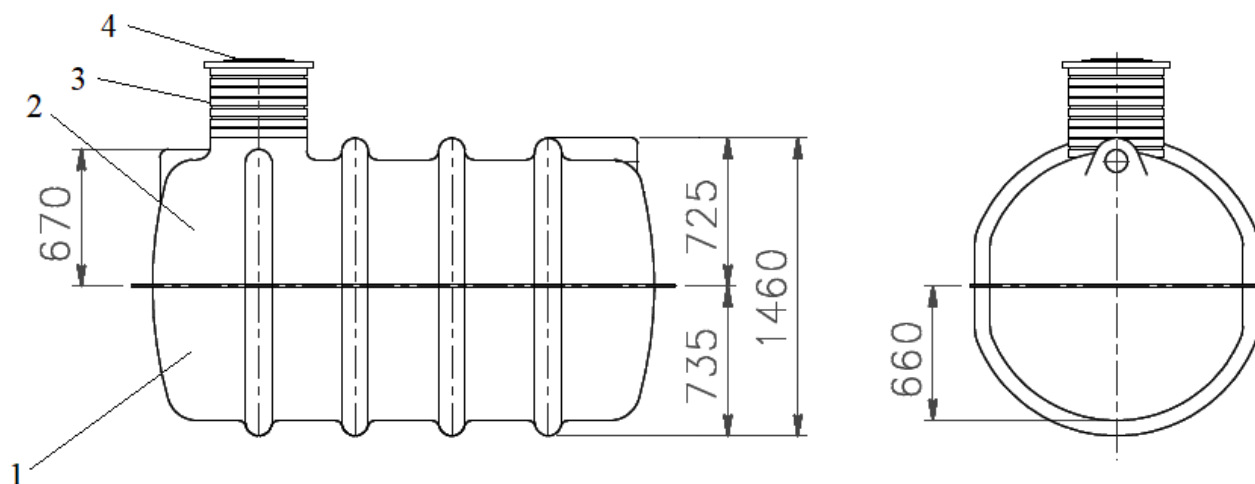

HOUSENKA 3000

- 1 dolní segment
- 2 horní segment
- 3 revizní otvor
- 4 poklop
- 5 nátok