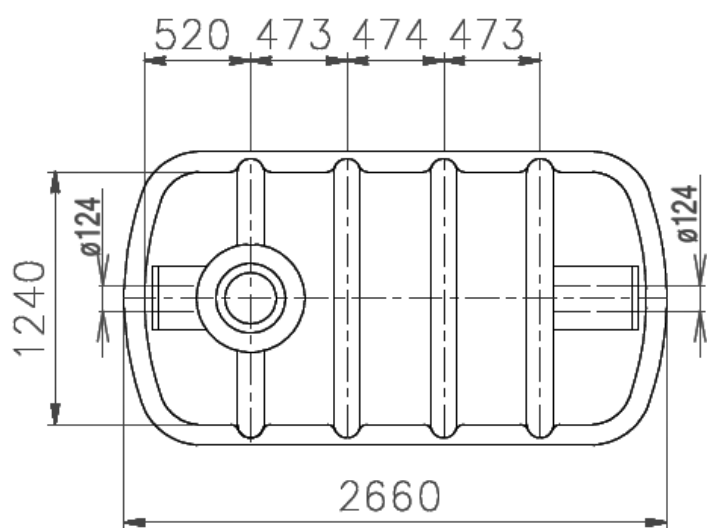

HOUSENKA 3000

- 1 dolní segment
- 2 horní segment
- 3 revizní otvor
- 4 poklop
- 5 nátok