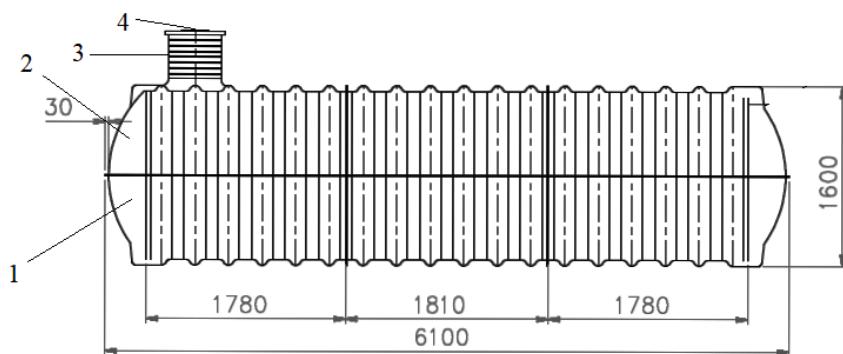

# HOUSENKA 11000

- 1 dolní segment
- 2 horní segment
- 3 revizní otvor
- 4 poklop
- 5 nátok