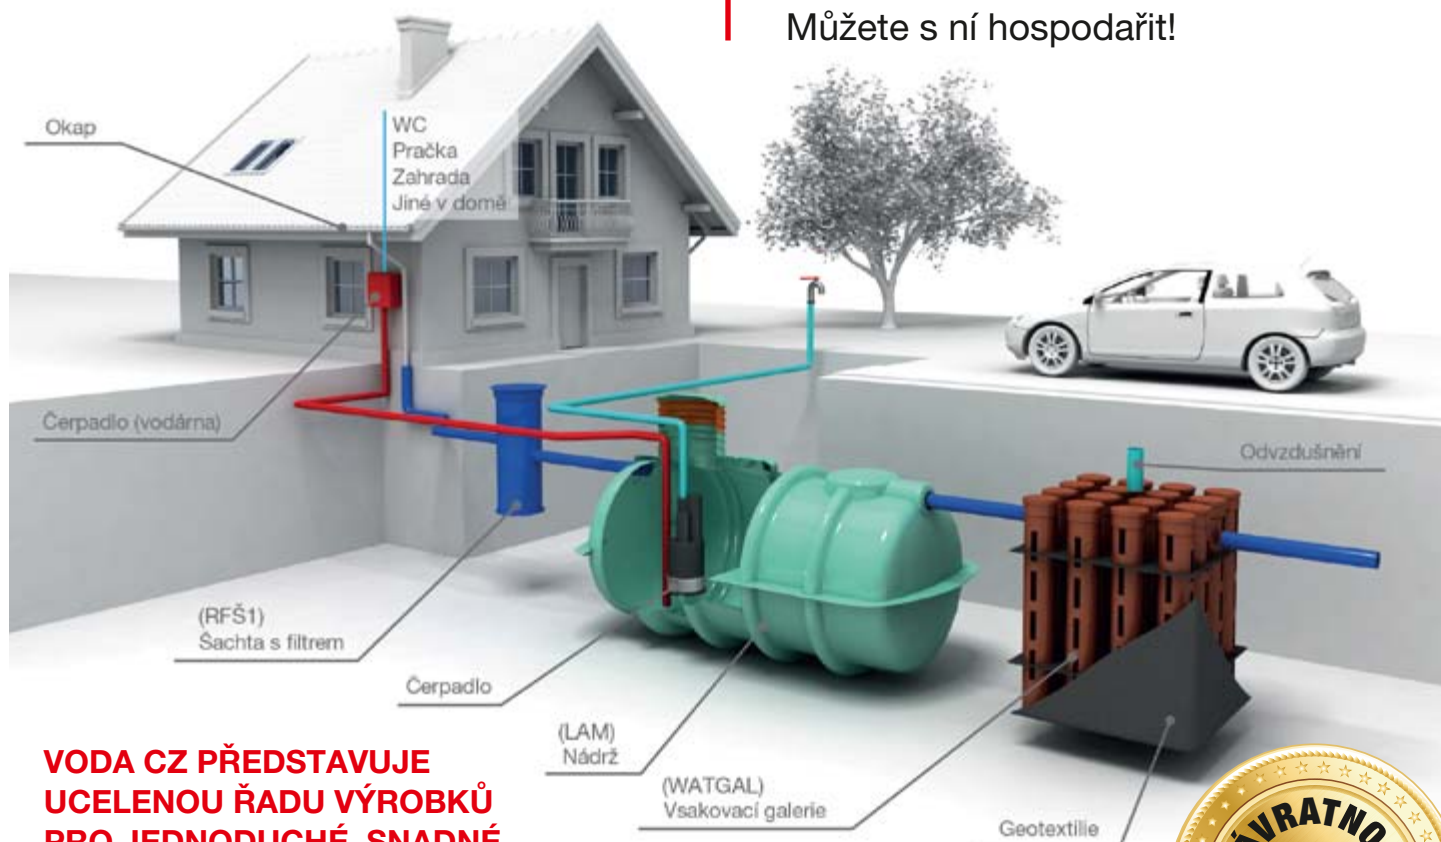

# HOSPODAŘENÍ S DEŠŤOVOU VODOU „RAINY“

Co s dešťovkou?

Můžete s ní hospodařit!

**VODA CZ PŘEDSTAVUJE  
UCELENOU ŘADU VÝROBKŮ  
PRO JEDNODUCHÉ, SNADNÉ  
A EKONOMICKÉ HOSPODAŘENÍ  
S DEŠŤOVOU VODOU.**

Tato řada není jen pro rodinné domy a chaty, ale i pro penziony, hotely a další.

# VODACZ

## REVIZNÍ ŠACHTA S FILTREM (RFŠ1)

Šachta o Ø 500 mm a výšce 1 500 mm s filtračním vyjímatelným košem pro snadnou údržbu. Nátok a odtok DN 160.

- › jednoduchá montáž
- › jednoduchý a spolehlivý provoz

## SKLOLAMINÁTOVÉ NÁDRŽE TYPU „HOUSENKA“ (LAM)

Samonosná sklolaminátová nádrž.

- › jednoduchá montáž i uazení
- › jednoduchý a spolehlivý provoz
- › záruka na vodotěsnost nádrže 10 let

Velikosti nádrží od 1,3 m<sup>3</sup> do 30 m<sup>3</sup>.