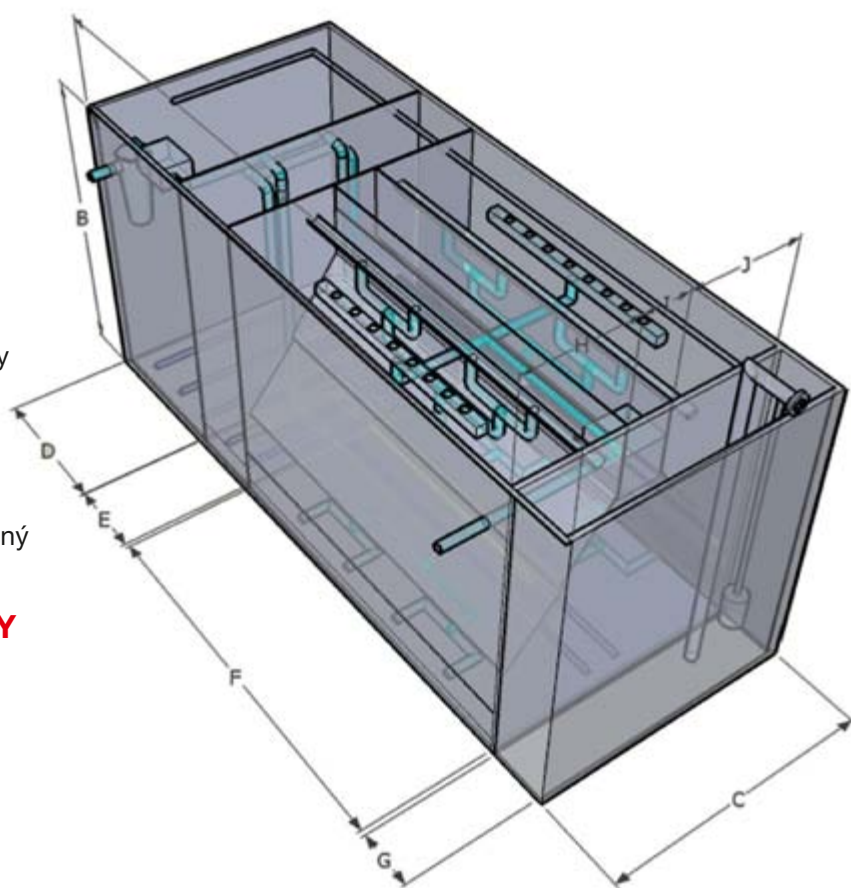

KONTEJNEROVÉ ČISTÍRNÝ ODPADNÍCH VOD

Ucelená řada

100 - 250 EO

JEDNODUCHÉ POŘÍZENÍ

- › zastoupení po celé ČR

JEDNODUCHÉ USAZENÍ

- › samonosný plášť ČOV tvoří PP panely s výbornými statickými vlastnostmi
- › samotný plášť je vyztužen ocelovými rámy
- › jednoduchý a spolehlivý provoz

JEDNODUCHÁ MONTÁŽ

- › plastový kontejner ČOV je zcela samonosný

K DISPOZICI ZDARMA PODKLADY K PROJEKTOVÉ DOKUMENTACI

- › včetně konzultace

VODACZ

REVOLUČNÍ KONTEJNEROVÉ ČOV

Jednoduchá instalace – samotná kontejnerová ČOV je dodávána jako technologický celek. Stačí provést základní stavební připravenost (výkop, podkladní betonová deska, přivést kanalizační potrubí, zdroj el. energie, popř. vodovodní přípojku) samotná instalace probíhá v rádech dnů nikoli týdnů.

Velká únosnost – nádrž kontejnerové ČOV je vytvořena z polypropylenových panelů které vykazují velkou mechanickou odolnost a dobré vlastnosti při svařování těchto panelů, samotný plastový kontejner je vyztužen ocelovými rámy, které zajišťují samonosnost kontejneru a není třeba dále nádrž ČOV staticky zajišťovat.

Variabilita systému – kontejnerové ČOV je možné skládat k sobě a vytvořit tak například tzv.: dvojlínku. K ČOV lze doobjednat i uskladňovací nádrž na přebytečný kal včetně technologie, plastové nebo laminátové zastropení.