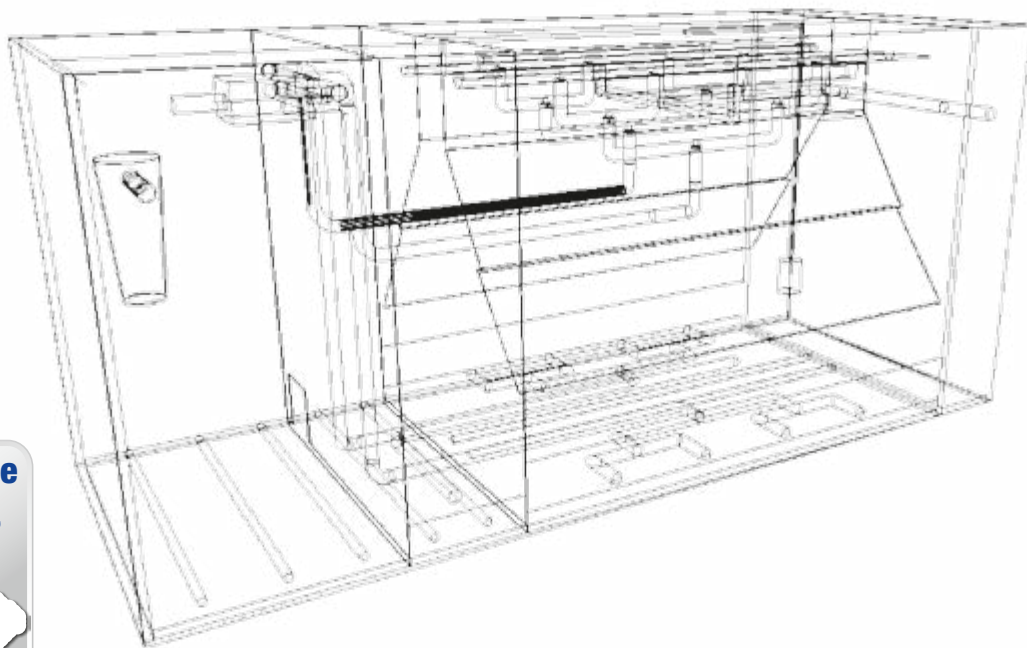

VODACZ

Sídlo společnosti:
VODA CZ, s. r. o.
Bohuslava Martinů 1038/20
500 02 Hradec Králové
Pražské Předměstí

Provozovna:
VODA CZ, s. r. o.
Hořenice 45
551 01 Jaroměř

Servis:

www.vodaczservice.com

Kontakt:
e-mail: info@vodacz.com
Servis:
tel.: 800 150 155

www.vodacz.com