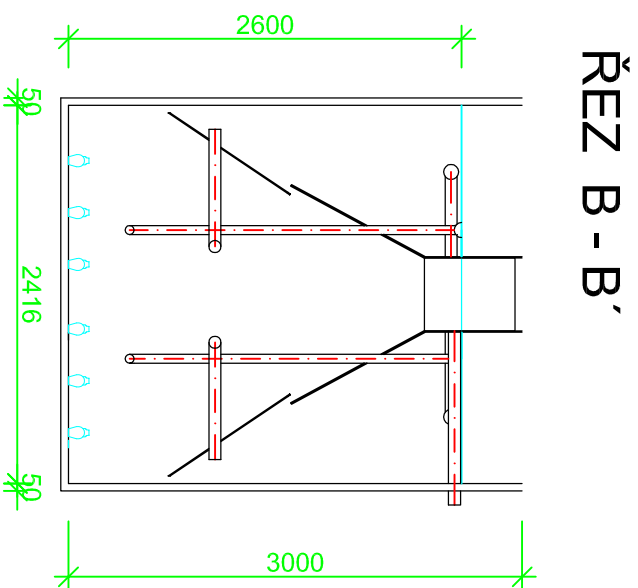

ČOV EO 250 S KALOJEMEM

PŮDORYS

ŘEZ A - A'

LEGENDA NÁDRŽÍ

- | | |
|-----|--------------------|
| DN | DENITRIFIKACE |
| AN1 | AKTIVAČNÍ NÁDRŽ 1 |
| AN2 | AKTIVAČNÍ NÁDRŽ 2 |
| D1 | DOSAZOVACÍ NÁDRŽ 1 |
| D2 | DOSAZOVACÍ NÁDRŽ 2 |
| K | KALOJEM |