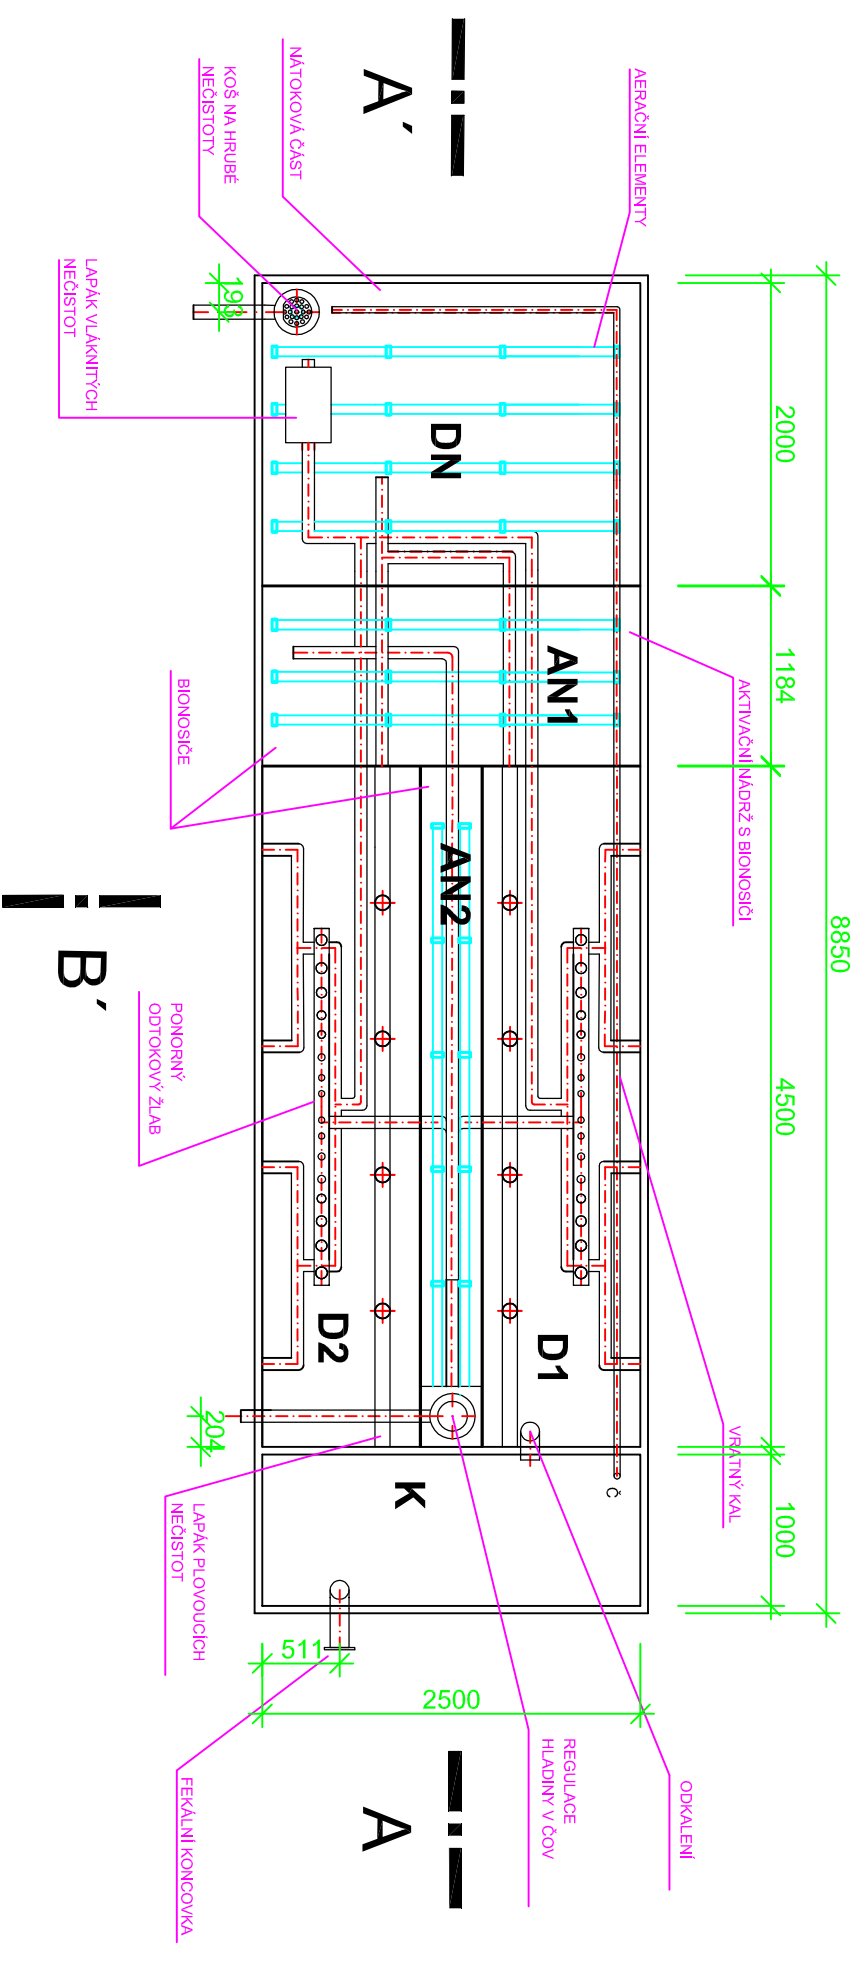

ČOV EO 250 S KALOJEMEM

PŮDORYS

ŘEZ A - A'

LEGENDA NÁDRŽÍ

- | | |
|-----|--------------------|
| DN | DENITRIFIKACE |
| AN1 | AKTIVAČNÍ NÁDRŽ 1 |
| AN2 | AKTIVAČNÍ NÁDRŽ 2 |
| D1 | DOSAZOVACÍ NÁDRŽ 1 |
| D2 | DOSAZOVACÍ NÁDRŽ 2 |
| K | KALOJEM |