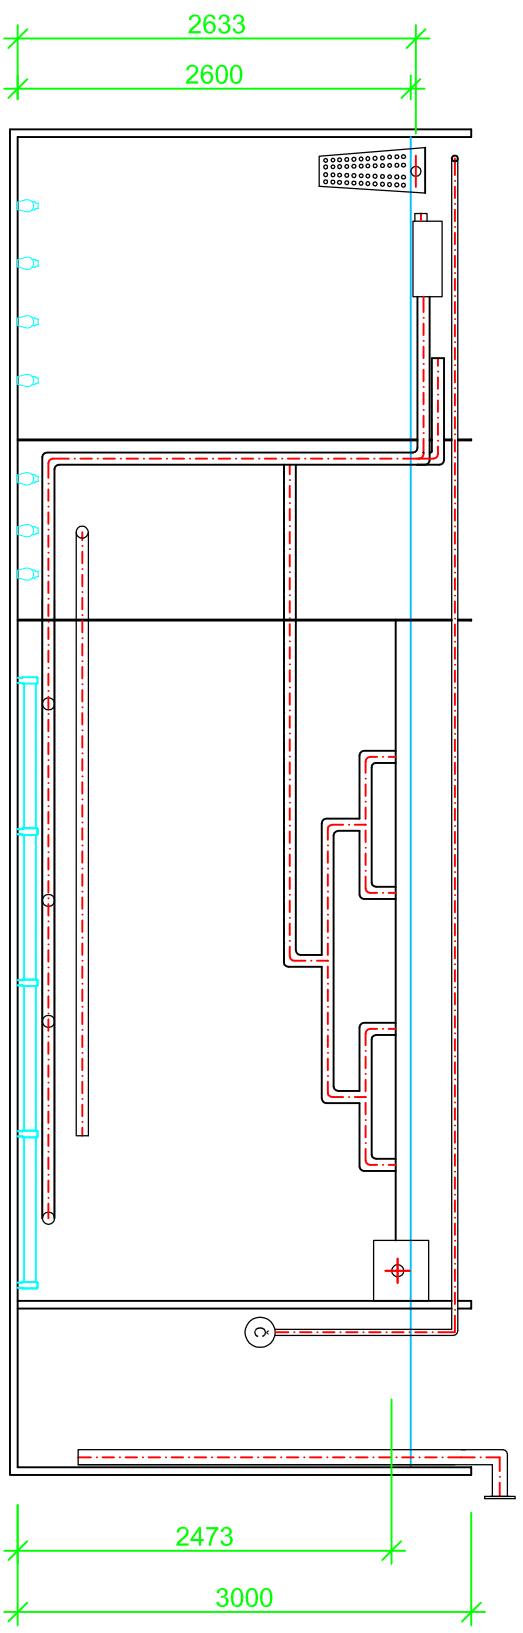

ČOV EO 250 S KALOJEMEM

PŮDORYS

ŘEZ A - A'

LEGENDA NÁDRŽÍ

- | | |
|-----|--------------------|
| DN | DENITRIFIKACE |
| AN1 | AKTIVAČNÍ NÁDRŽ 1 |
| AN2 | AKTIVAČNÍ NÁDRŽ 2 |
| D1 | DOSAZOVACÍ NÁDRŽ 1 |
| D2 | DOSAZOVACÍ NÁDRŽ 2 |
| K | KALOJEM |